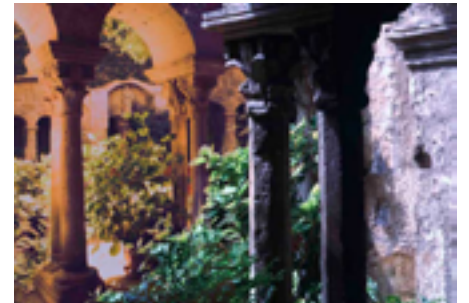

Abbaye de Fontenay. Marmagne

Abbaye de aux Dames. Saintes

Abbatiale Notre-Dame de la Trinité. Vendôme

Abbaye troglodytique de Saint-Roman. Beaucaire

Abbaye de Saint-Paul de Mausole. Saint-Rémi de Provence

FLOUS DE NATURE

tarif 30 € mensuels par cadre

Sauge sclarée

Tulipe

Dianthus deltoide

Dahlia «Park Princess»

P. Concolor-Lace

Pélarгонium tomentosum