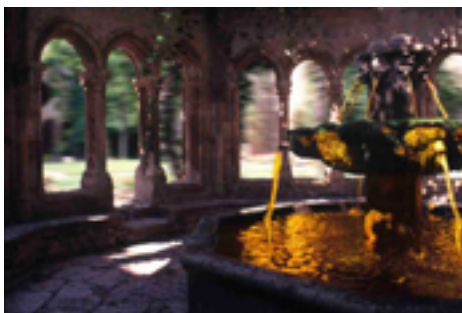

Abbaye de Fontenay. Marmagne

Abbaye de aux Dames. Saintes

Abbatiale Notre-Dame de la Trinité. Vendôme

Abbaye troglodytique de Saint-Roman. Beaucaire

Abbaye de Saint-Paul de Mausole. Saint-Rémi de Provence

FLOUS DE NATURE

tarif 30 € mensuels par cadre

Sauge sclarée

Tulipe

Dianthus deltoide

Dahlia «Park Princess»

P. Concolor-Lace

Pélarгонium tomentosum