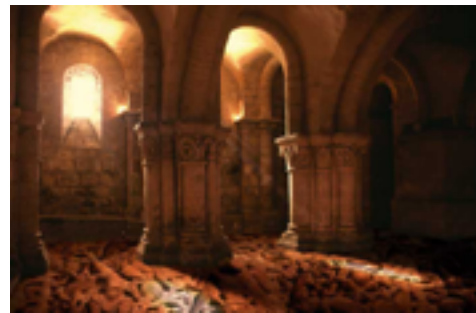

Abbaye de aux Dames. Saintes