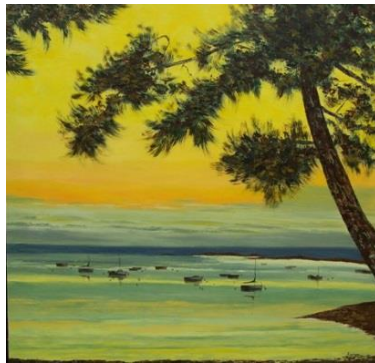

BERNARD LERIQUE : ARTOTHEQUE

Fleurs et fruits 80cm x 80cm

crépuscule 1m x 1m

parfums de fruits 80cm x 80cm

Haut Var 1 80cm x 80cm

Haut Var 2 80cm x 80cm

buisson fleuri 81 cm x 65cm

feuillages 130cm x 97cm

fleurs 130cm x 81cm

aube automnale 81cm x 65cm

tempête sur le phare 1m x 1m

le Stiff 1m x 1m

les cavaliers 80cm x 80cm

scène de plage 92cm x 73cm

plage vendéenne 81cm x 65cm

Côte Sauvage 92cm x 65cm