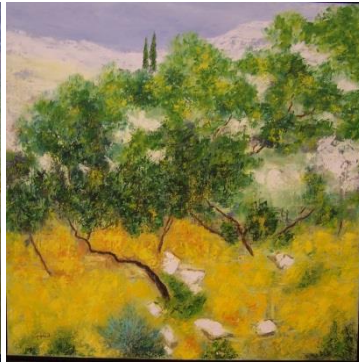

BERNARD LERIQUE : ARTOTHEQUE

Fleurs et fruits 80cm x 80cm

crépuscule 1m x 1m

parfums de fruits 80cm x 80cm

Haut Var 1 80cm x 80cm

Haut Var 2 80cm x 80cm

buisson fleuri 81 cm x 65cm

feuillages 130cm x 97cm

fleurs 130cm x 81cm

aube automnale 81cm x 65cm

tempête sur le phare 1m x 1m

le Stiff 1m x 1m

les cavaliers 80cm x 80cm

scène de plage 92cm x 73cm

plage vendéenne 81cm x 65cm

Côte Sauvage 92cm x 65cm