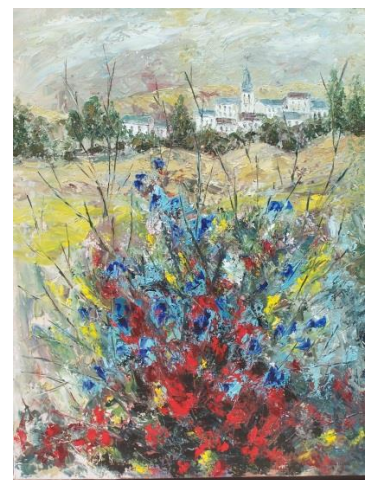

BERNARD LERIQUE : ARTOTHEQUE

Fleurs et fruits 80cm x 80cm

crépuscule 1m x 1m

parfums de fruits 80cm x 80cm

Haut Var 1 80cm x 80cm

Haut Var 2 80cm x 80cm

buisson fleuri 81 cm x 65cm

feuillages 130cm x 97cm

fleurs 130cm x 81cm

aube automnale 81cm x 65cm

tempête sur le phare 1m x 1m

le Stiff 1m x 1m

les cavaliers 80cm x 80cm

scène de plage 92cm x 73cm

plage vendéenne 81cm x 65cm

Côte Sauvage 92cm x 65cm